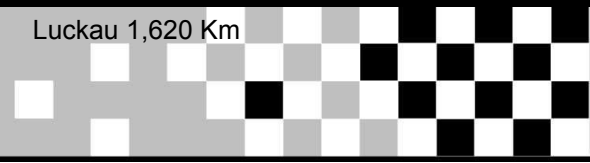

58.Luckauer Moto-Cross

Open

Luckau 1,620 Km

Tageswertung

Pos.	St.Nr.	Name	Club	Marke	itpunktzahl	R1.	R2.
1	64	Dominique Pascal Thury	Monster Energy Kawasaki Elf Team Pfeil	Kawasaki	50	25	25
2	99	Tobias Linke	Monster Energy Kawasaki Elf Team Pfeil	Kawasaki	44	22	22
3	175	Toni Wolff	Sportversichern-Kawa East	Kawasaki	40	20	20
4	111	Matthias Linke		Honda	32	14	18
5	227	Alexander Fiedler	Motorradhaus Barthel	Yamaha	32	16	16
6	491	Florian Kunkel	Team Kunkel Motorsport	Kawasaki	25	12	13
7	40	Benjamin Hattendorff	Team Kawa East	Kawasaki	25	13	12
8	353	Jack Krupke	Suzuki Gigla	Suzuki	23	15	8
9	996	Danny Siromski		KTM	22	8	14
10	56	Lars Hinz	KTM-GST Racing Berlin	Yamaha	22	11	11
11	3	Oliver Simon	KTM GST Berlin Racing	KTM	21	6	15
12	999	Toni Simon	Suzuki Reinecke	Suzuki	19	9	10
13	257	Ronny Borch	Kawa East	Kawasaki	19	10	9
14	377	Roy Berger	Team DB-PIX Enduro-Store.de	Suzuki	18	18	0
15	80	Michael Dittmann	Team GST Berlin Racing	KTM	14	7	7
16	63	Dennis Mielke		Suzuki	10	5	5
17	714	Robert Riedel		Suzuki	9	3	6
18	88	Sebastian Schmidt		Honda	5	2	3
19	60	Kilian Ramm		Kawasaki	5	4	1
20	515	Andre Engelmann		Husaberg	4	0	4
21	12	Tino Heinze	HM Racing	Honda	3	1	2
22	27	Thomas Graap	Team MC Neutrebline e. V.	KTM	0	0	0
23	15	Enrico Ryl	Batterie Team Lucas	KTM	0	0	0
24	10	Martin Stockmann	Batterieteam Lucas	KTM	0	0	0
25	51	Toni Krettek	DSR Suzuki	Suzuki	0	0	0
26	785	Marcel Diebert		Suzuki	0	0	0
27	156	Benjamin Succo	RB Motorsport	Kawasaki	0	0	0
28	94	Christian Curth		Kawasaki	0	0	0
29	93	Loris Zinn		KTM	0	0	0
30	14	Dustin Haigold	Team DMV Lauchhammer 1990	Honda	0	0	0
31	77	Enrico Blaurock			0	0	0
32	322	Matthias Heimann		KTM	0	0	0
33	38	Willi Hauschmann		Kawasaki	0	0	--
34	31	Thomas Gü nter	arp Offroad	Yamaha	0	0	0
35	20	Steffen Spannberg	Yamaha Motorradhaus Barthel	Yamaha	0	0	0
36	83	Marcel Zechin	P&P Bike Shop Team	Yamaha	0	0	--
NF	55	Rene Stenzel		Kawasaki	0	0	0

Zeitnahme & Auswertung: A.& S.Fahrer

Orbits

Rennleiter